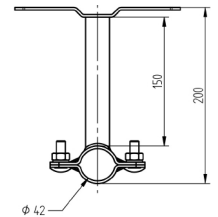

ELIT LOFVF-V4A-TA

Veggfeste V4A til lynoppfanger Ø42mm med

Veggfeste V4A til lynoppfanger Ø42mm med maks. høyde 4,0 m

Teknisk beskrivelse

Lynoppfangerfeste av rustfritt stål for lynoppfangere med Ø42 mm. Boltfeste 2 x M10. Maksimal høyde på lynoppfanger må være 4000 mm.
Dimensjonen på veggplaten er 40 x 186 x 3 mm.
Hullmønster for veggmonteringsplate: [2x] avlangt hull Ø 11 x 13 mm, [8x] Ø 6,5 mm, [8x] Ø 5,4 mm.
Avstanden fra veggen er 150 mm.

Fordeler:

Laget av rustfritt stål for å tåle både høy belastning og fuktighet
Er vedlikeholdsfri og har lang levetid
Sterkt metall mot mekanisk slitasje

Produkt navn/ Art.nr/ El. nummer/ GTIN	ELIT LOFVF-V4A-TA/ 40170090/ / 7070810038855
I henhold til:	EN 62561-4
Type tilbehør/reservedel	Avstandsholder
Tilbehør	Yes
Materiale	Rustfritt stål 316 (V4A)
Overflatebeskyttelse	Andre